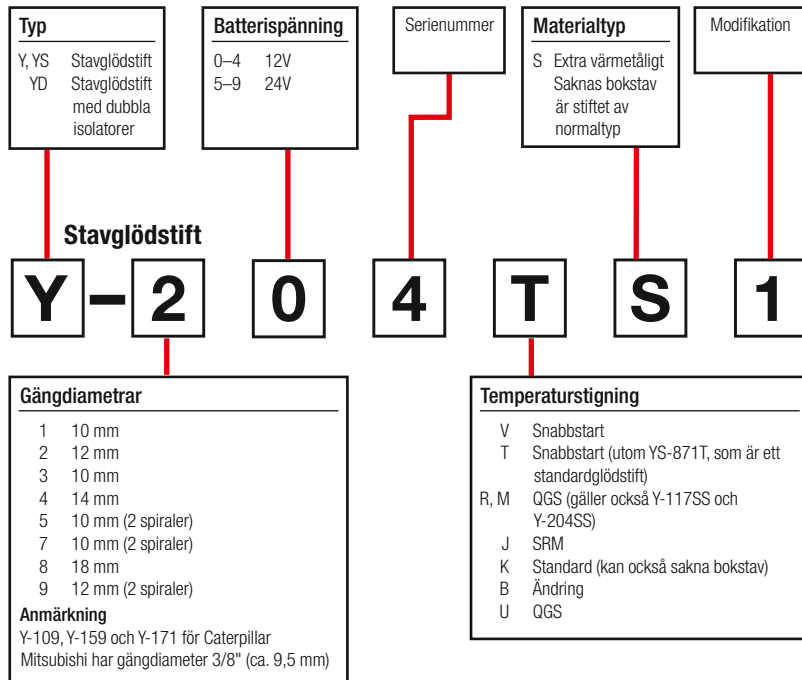

Hur NGK-glödstiftets typbeteckning är uppbyggt

Förklaringar	
QGS	Snabbgödande glödstift
SRM	Självreglerande stavglödstift
SRC	Självreglerande keramikglödstift

Stavglödstift

Keramikglödstift

Glödspiraltyp